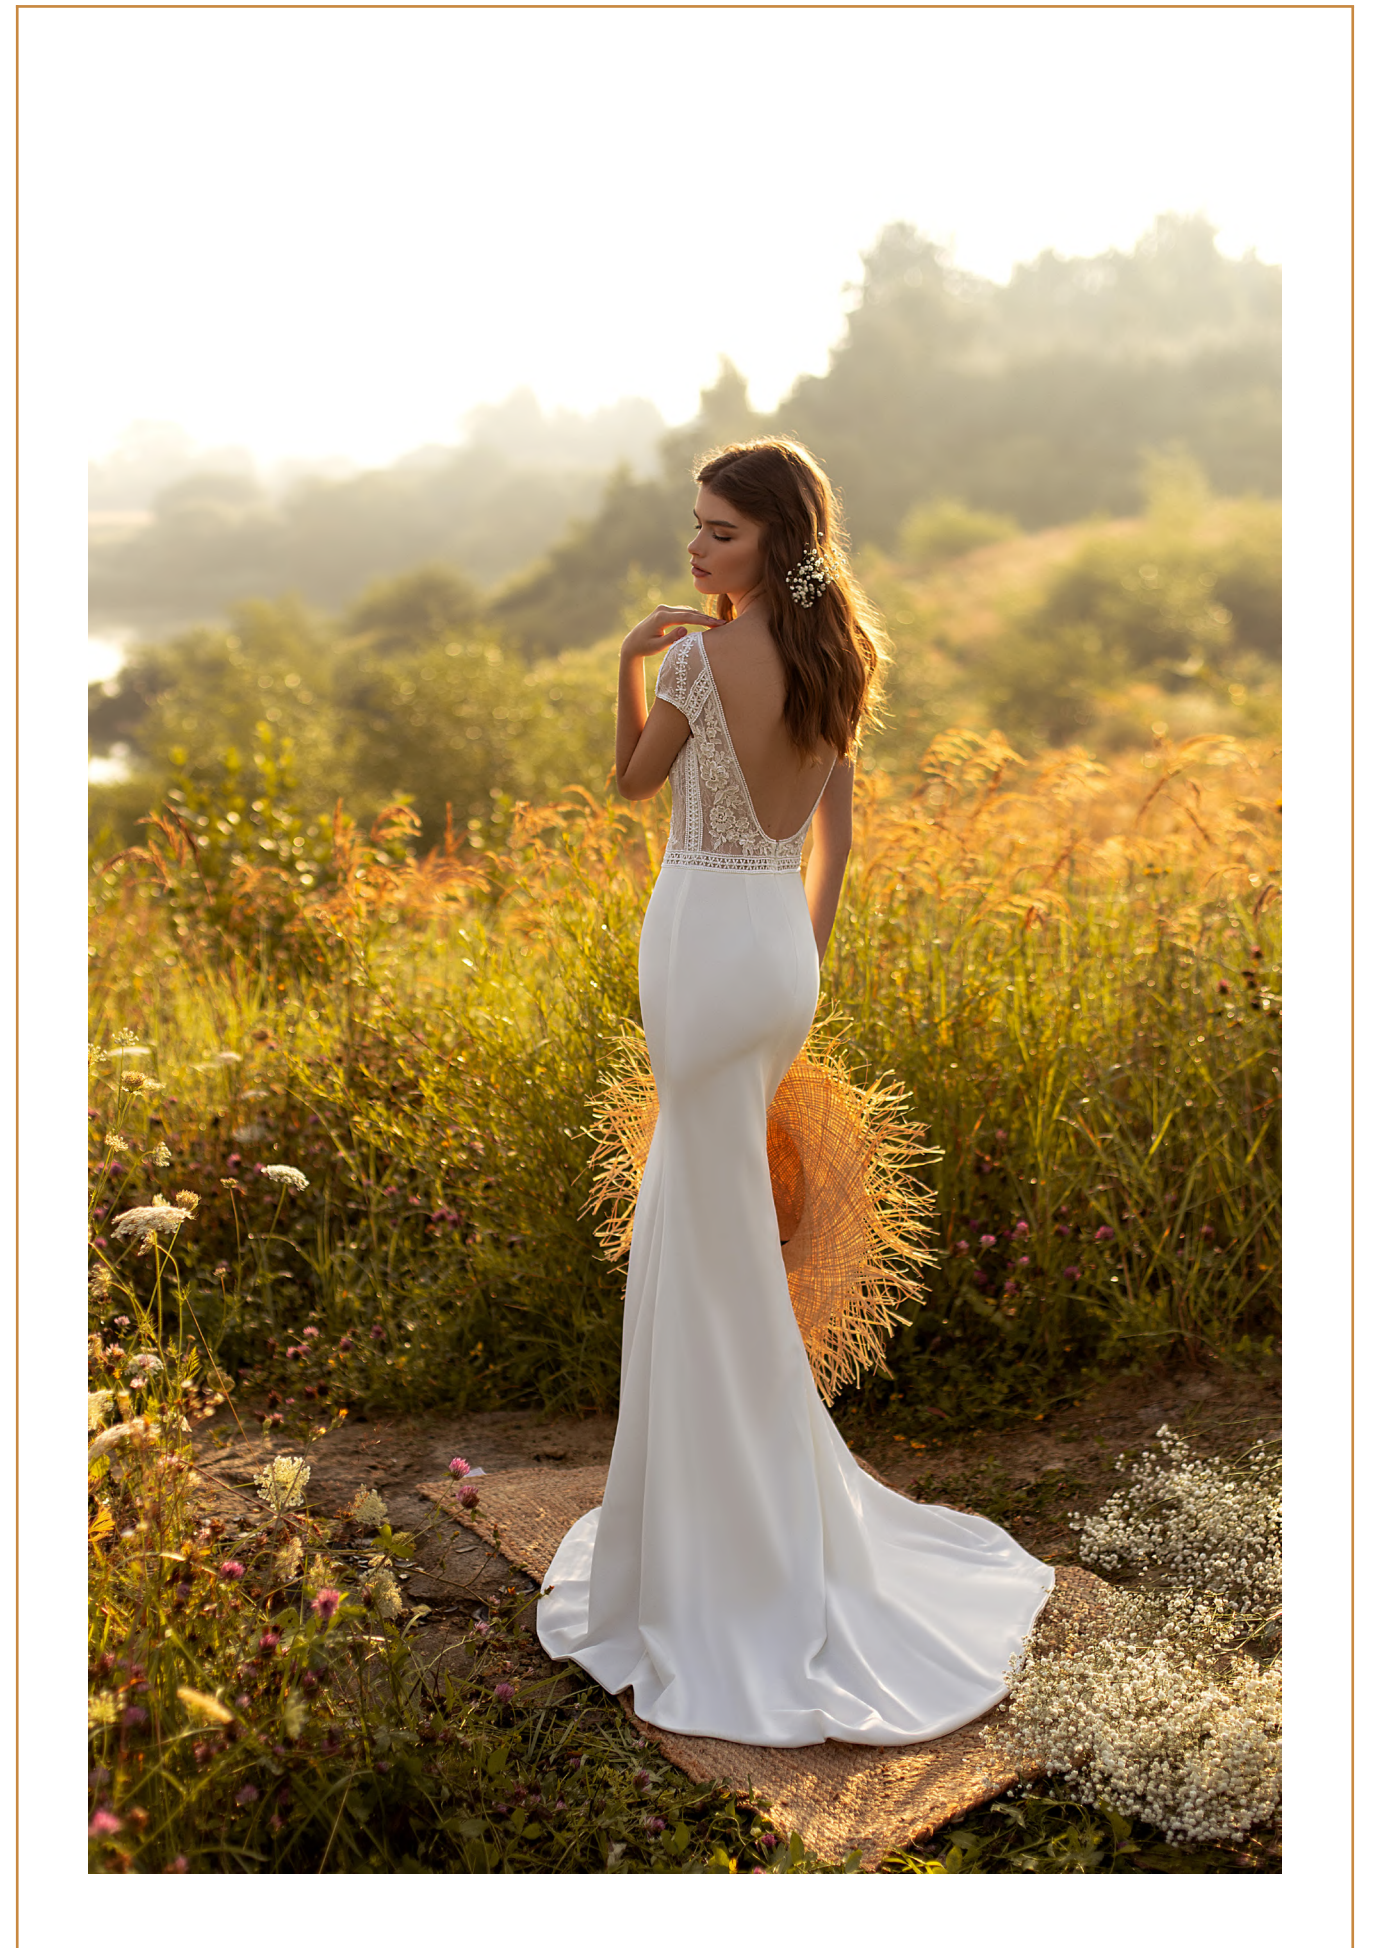

ARIA

fashion group

Bohemian Muse 2021

200-ANDREA

201-SUZANNE

201-SUZANNE

202-KIM

203-LORETTA

204-VERA

205-ALEXANDRA

206-LIA

206-LIA

207-KARINA

208-DECEMBER

209-VALERY

210-KIRA